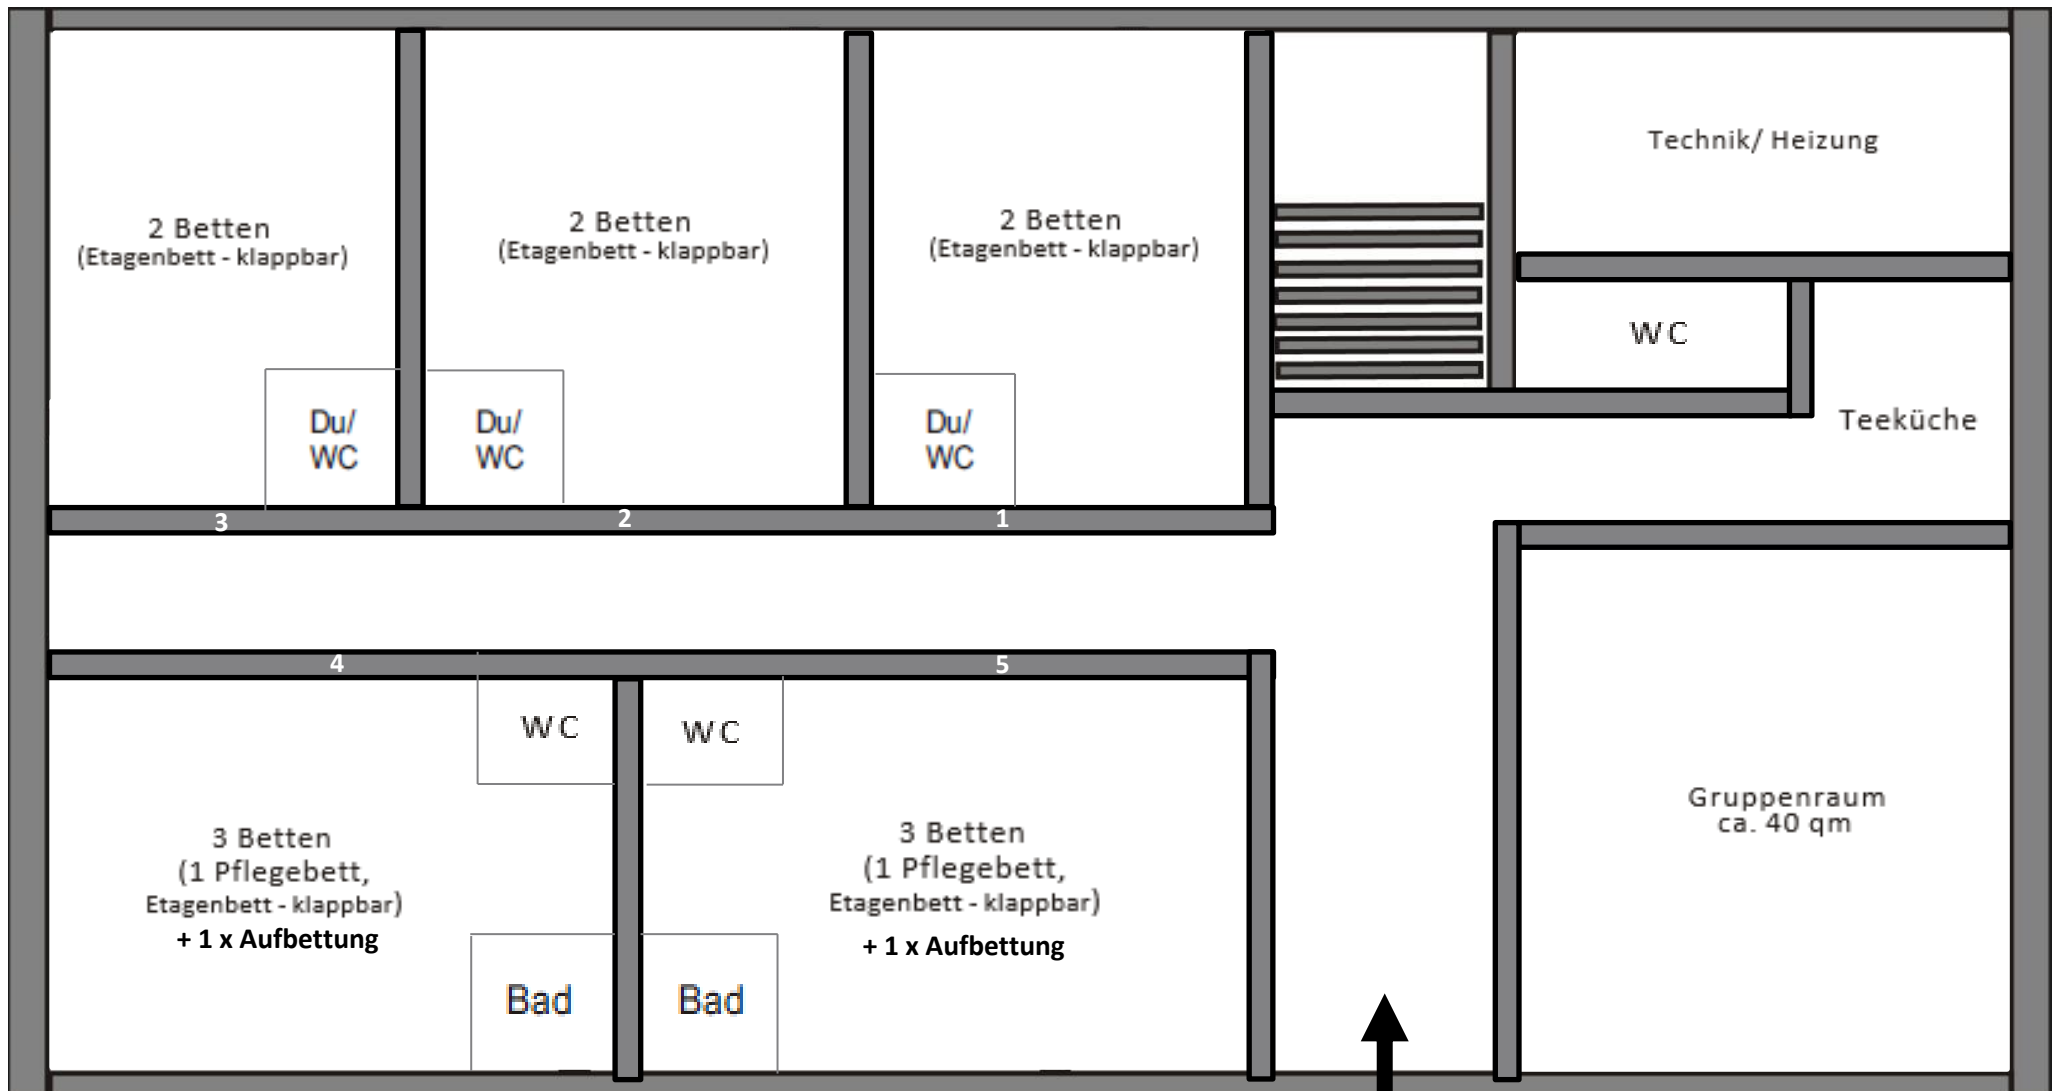

Waldhütte

Untere Etage

Gesamtes Haus: 32 Betten
Untere Etage: 12 Betten