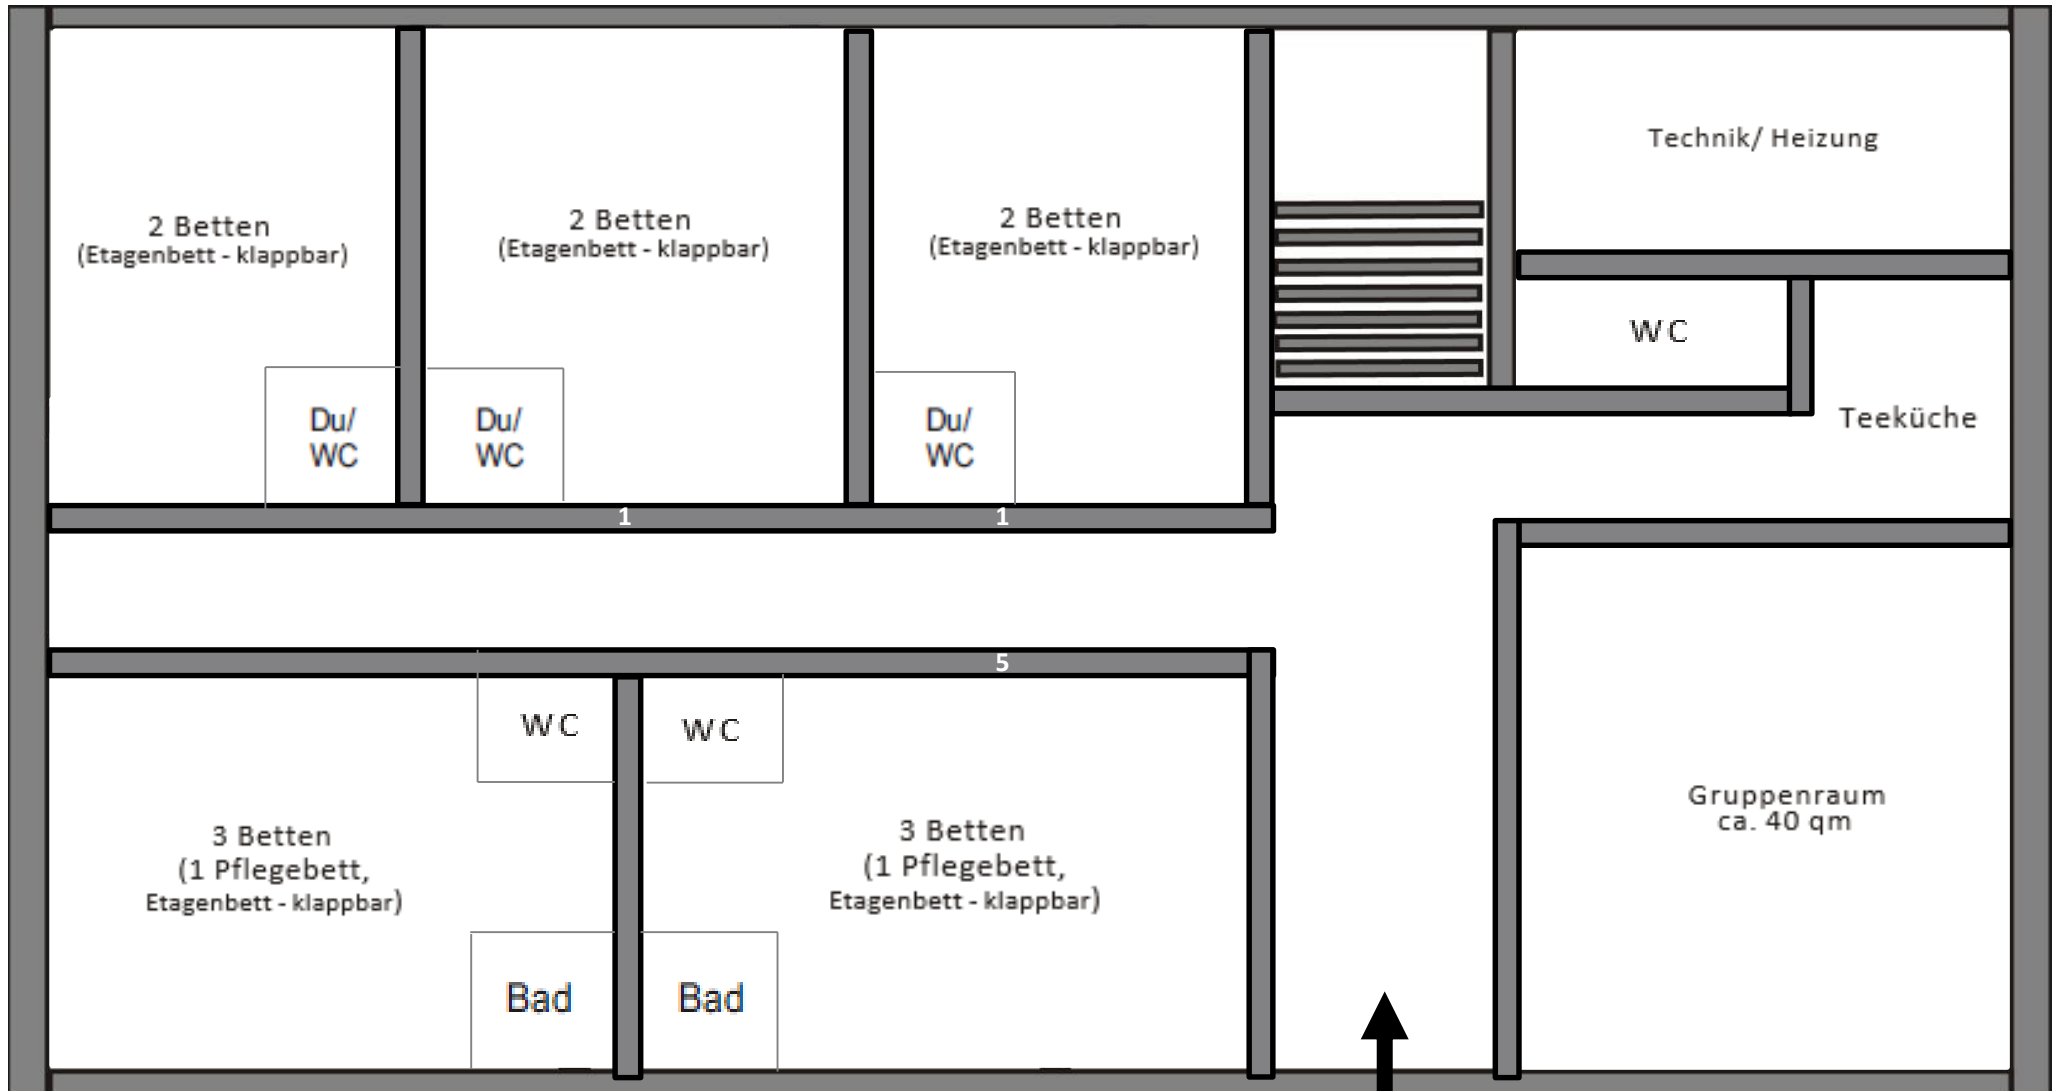

Waldhütte

Untere Etage

Gesamtes Haus: 32 Betten
Untere Etage: 12 Betten