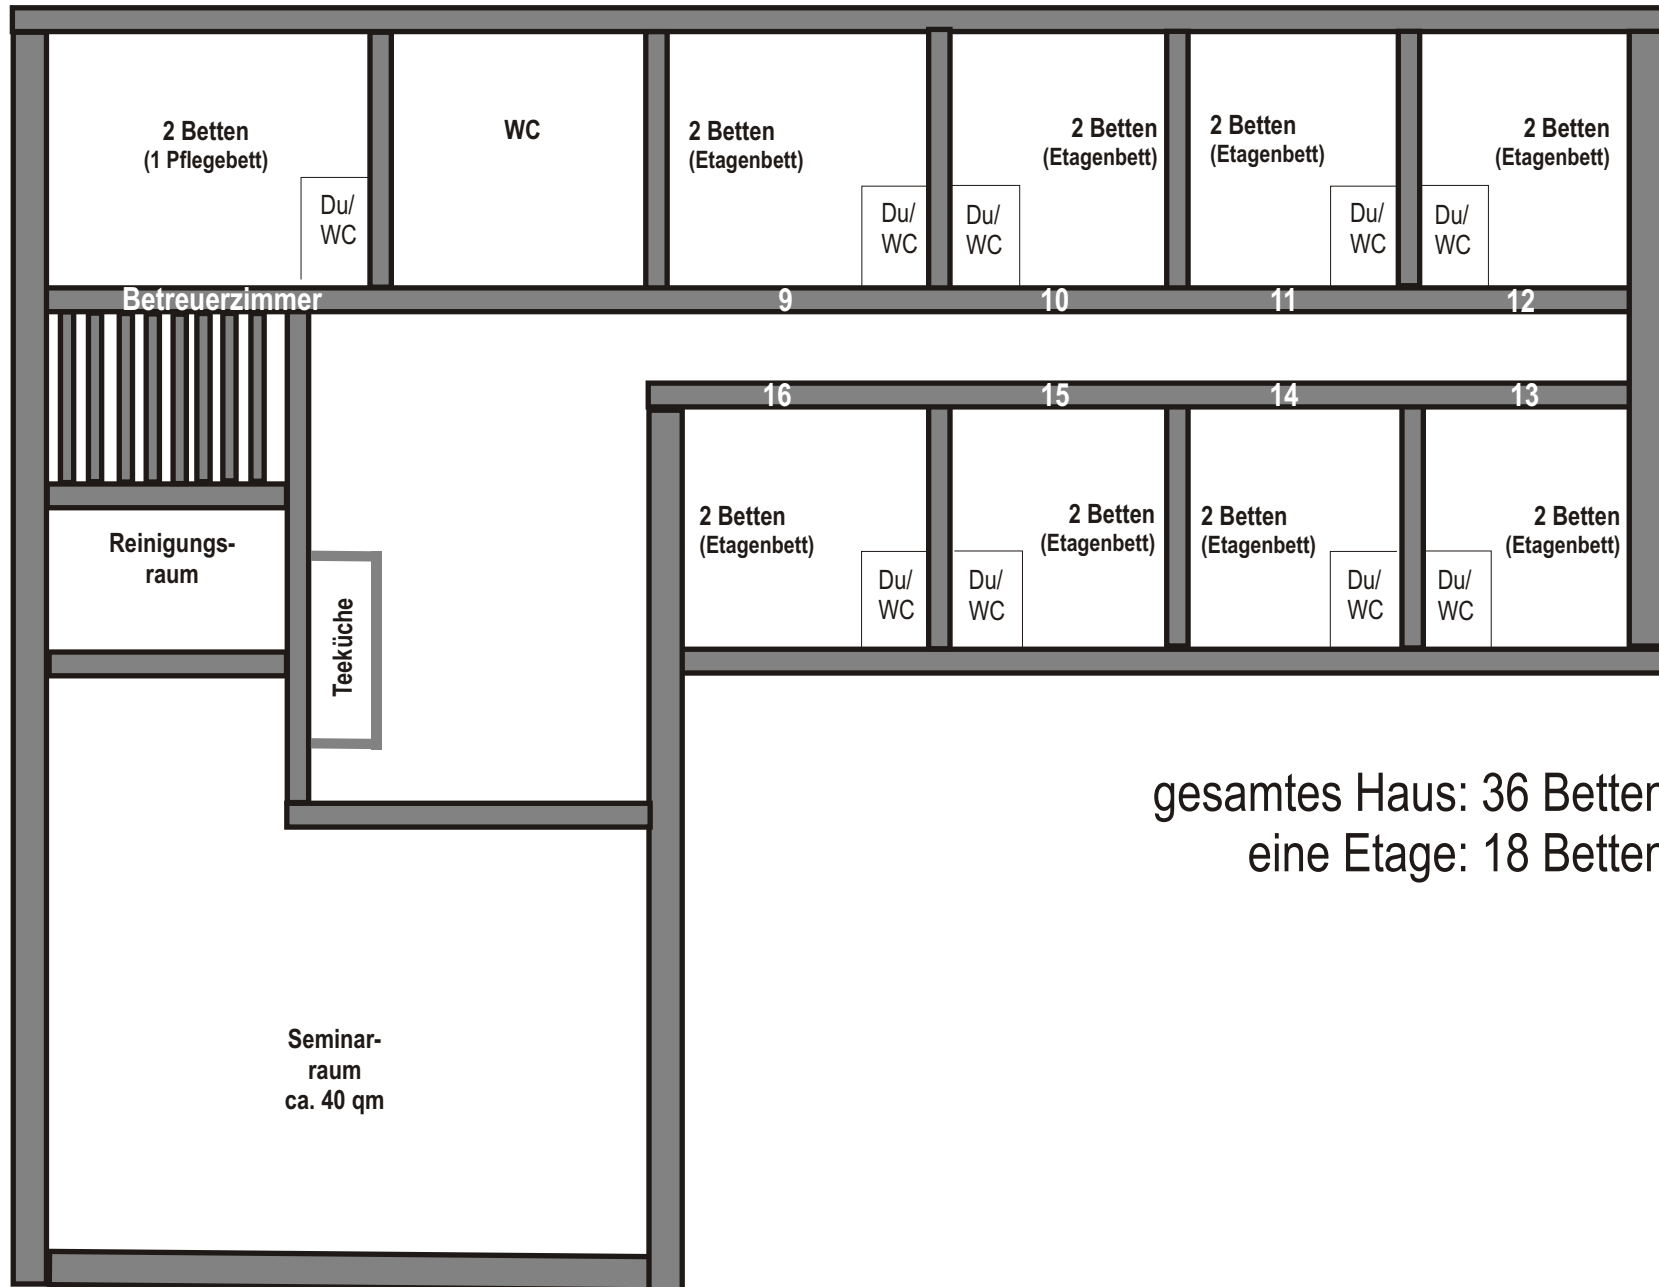

Haus der Stille

untere Etage

gesamtes Haus: 36 Betten
eine Etage: 18 Betten