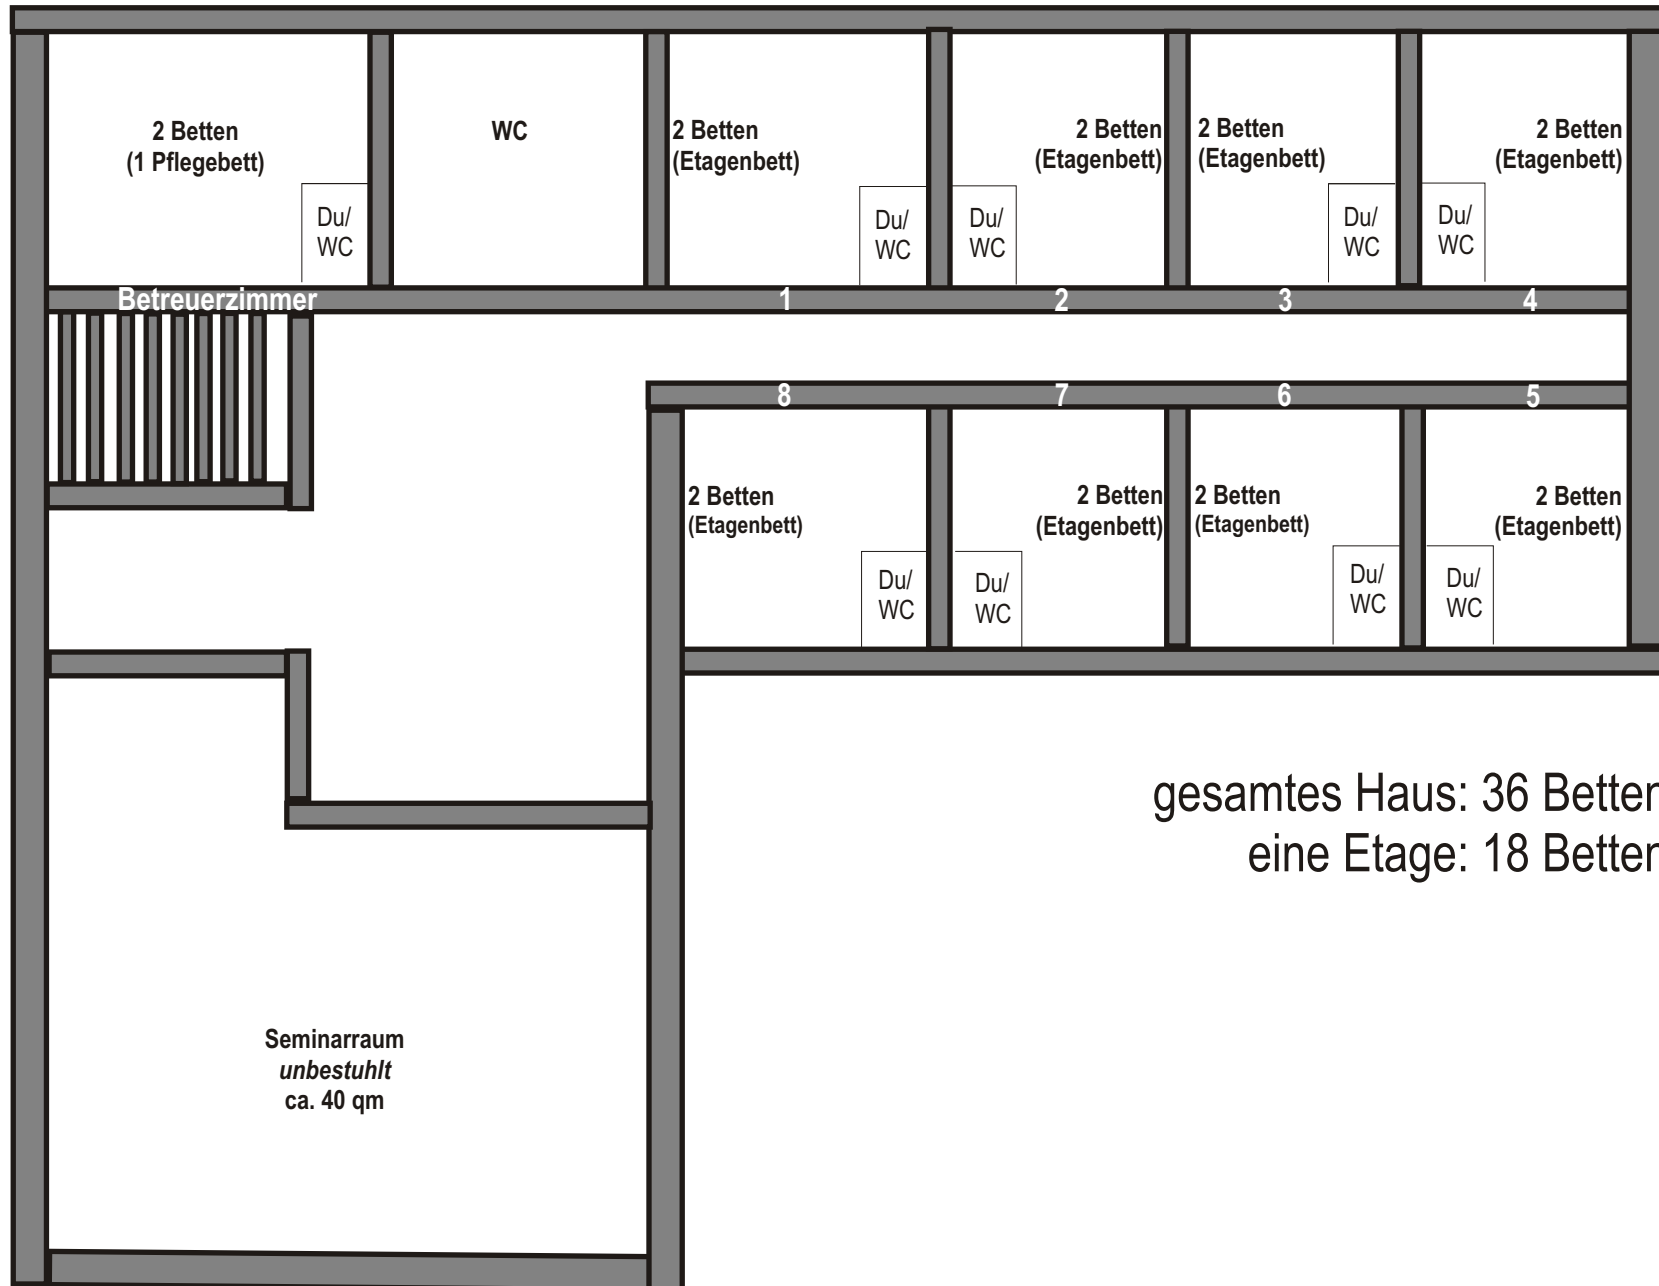

# Haus der Stille

## *obere Etage*

gesamtes Haus: 36 Betten  
eine Etage: 18 Betten