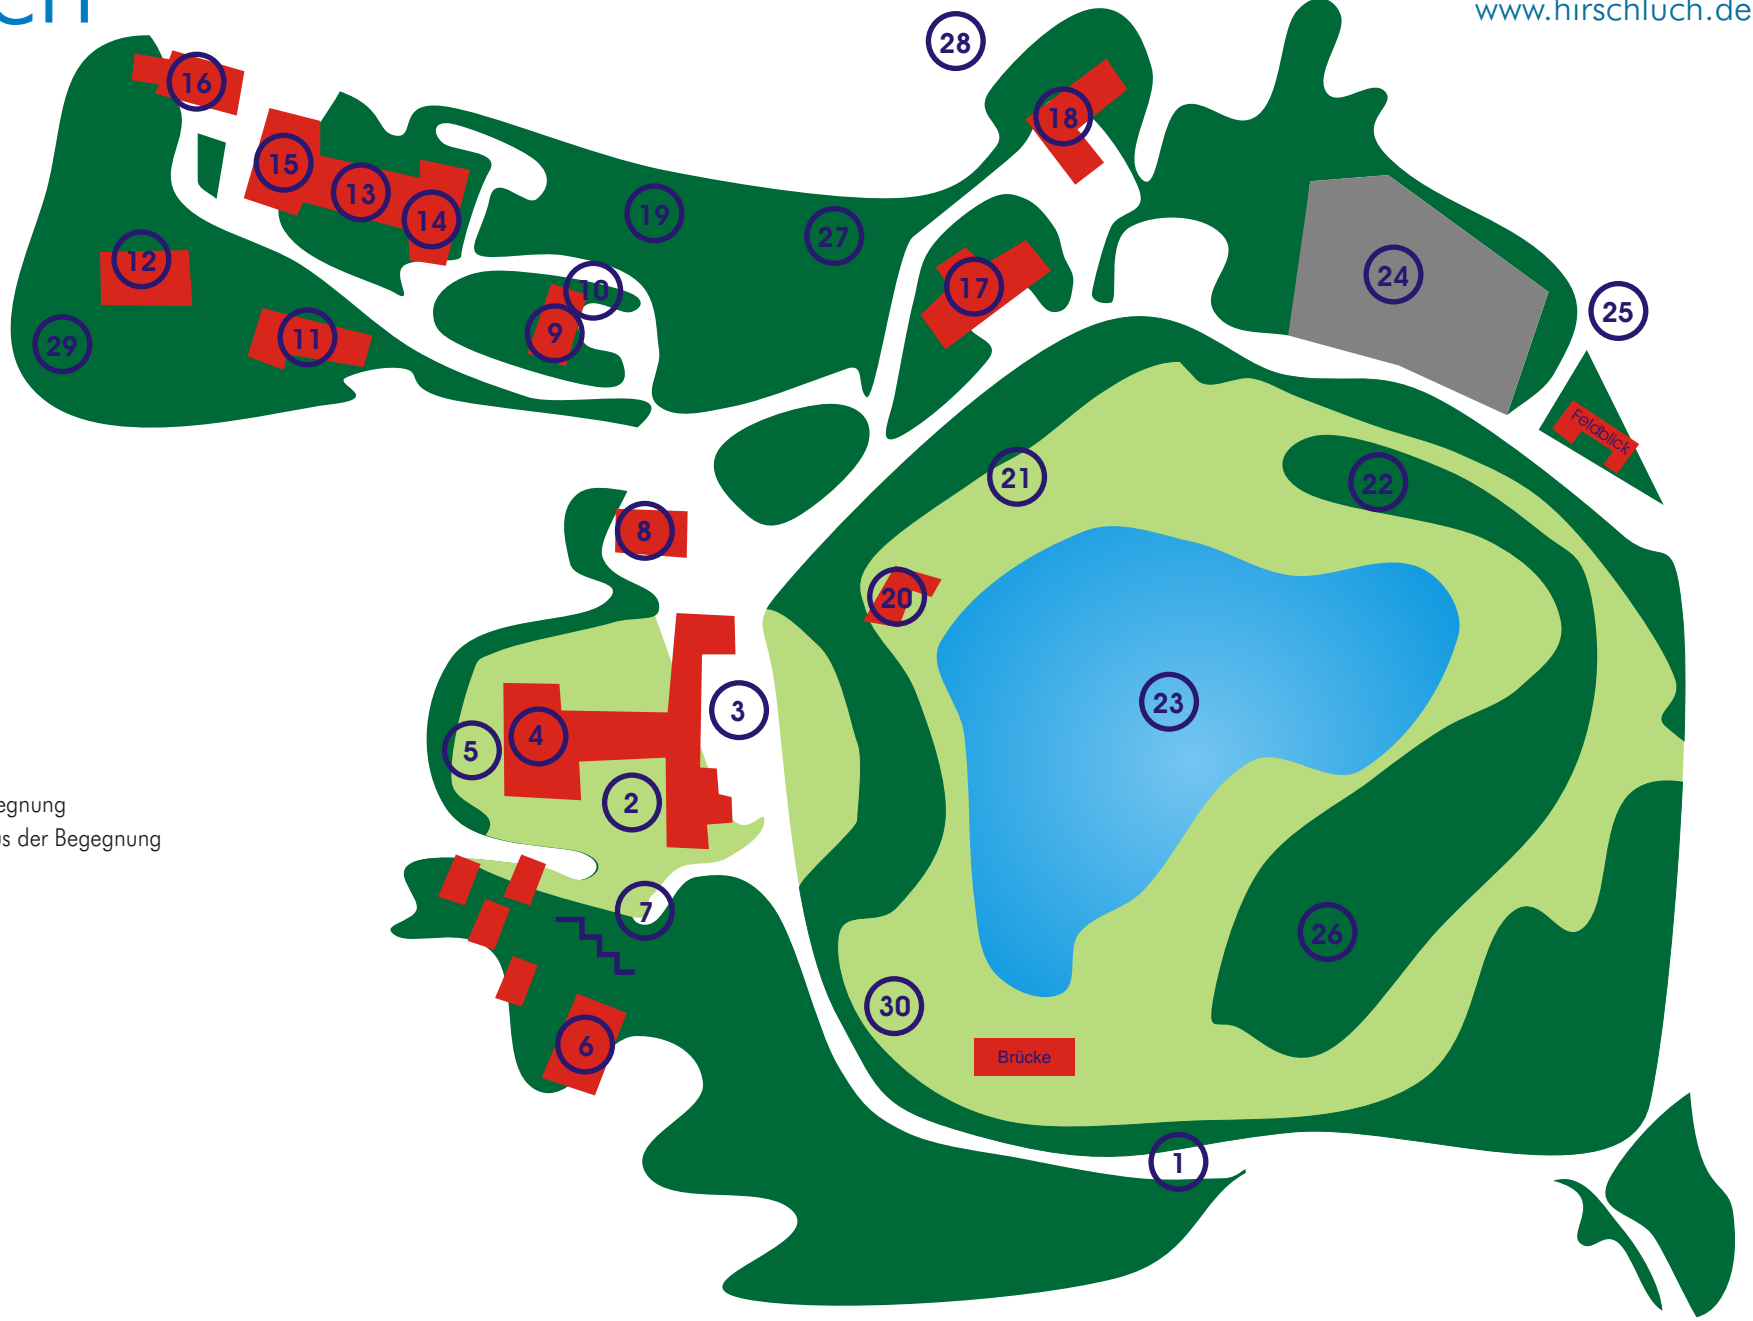

Hirschluch

- 1 Einfahrt nach Hirschluch
- 2 Müllsammelplatz
- 3 Kranzhaus
- 4 Speisesaal
- 5 Sonnenterrasse
- 6 Vogelbauer und 4 Holzhäuschen
- 7 Weg zur Binnendüne
- 8 Seminarhaus "Silberner Mond"
- 9 Kapelle mit Spielekeller
- 10 Glockenturm
- 11 Waldhütte
- 12 Fuchsbau
- 13 Haus der Begegnung
- 14 Seminarraum „Saal“ im Haus der Begegnung
- 15 Seminarraum „Altes Heizhaus“ im Haus der Begegnung
- 16 Werkstatt
- 17 Güldene Sonne
- 18 Haus der Stille
- 19 Spielplatz
- 20 Weiherhaus
- 21 Grillhütten
- 22 Volleyball-, Fußballplatz
- 23 Weiher
- 24 Parkplatz
- 25 Weg zum Hirschluchkreuz
- 26 Tipi`s / Campingplatz
- 27 Barfußpfad
- 28 Erlebnispfad
- 29 Erlebnisparcours
- 30 Credoweg (Rundweg)