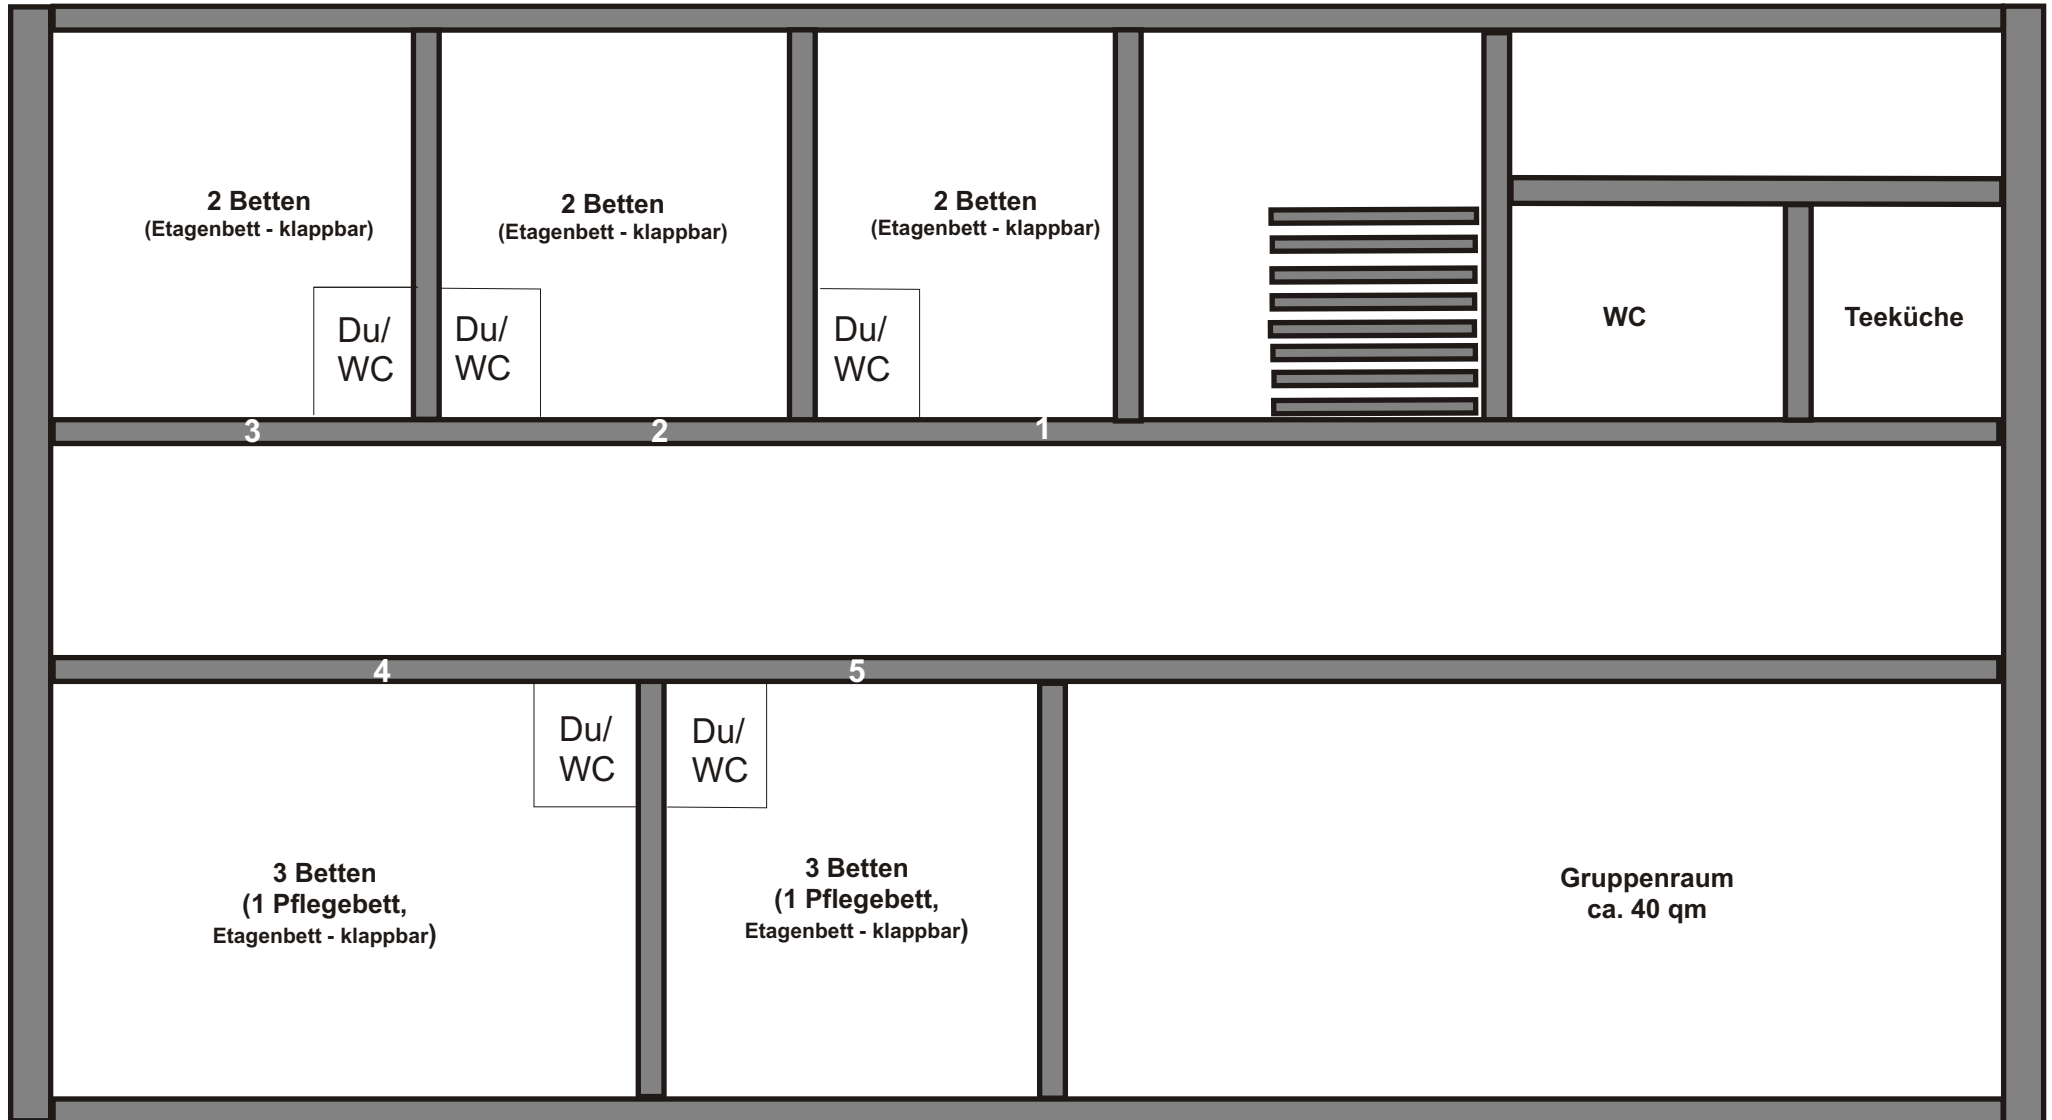

# Waldhütte

# Untere Etage

gesamtes Haus: 32 Betten  
eine Etage: 12 Betten