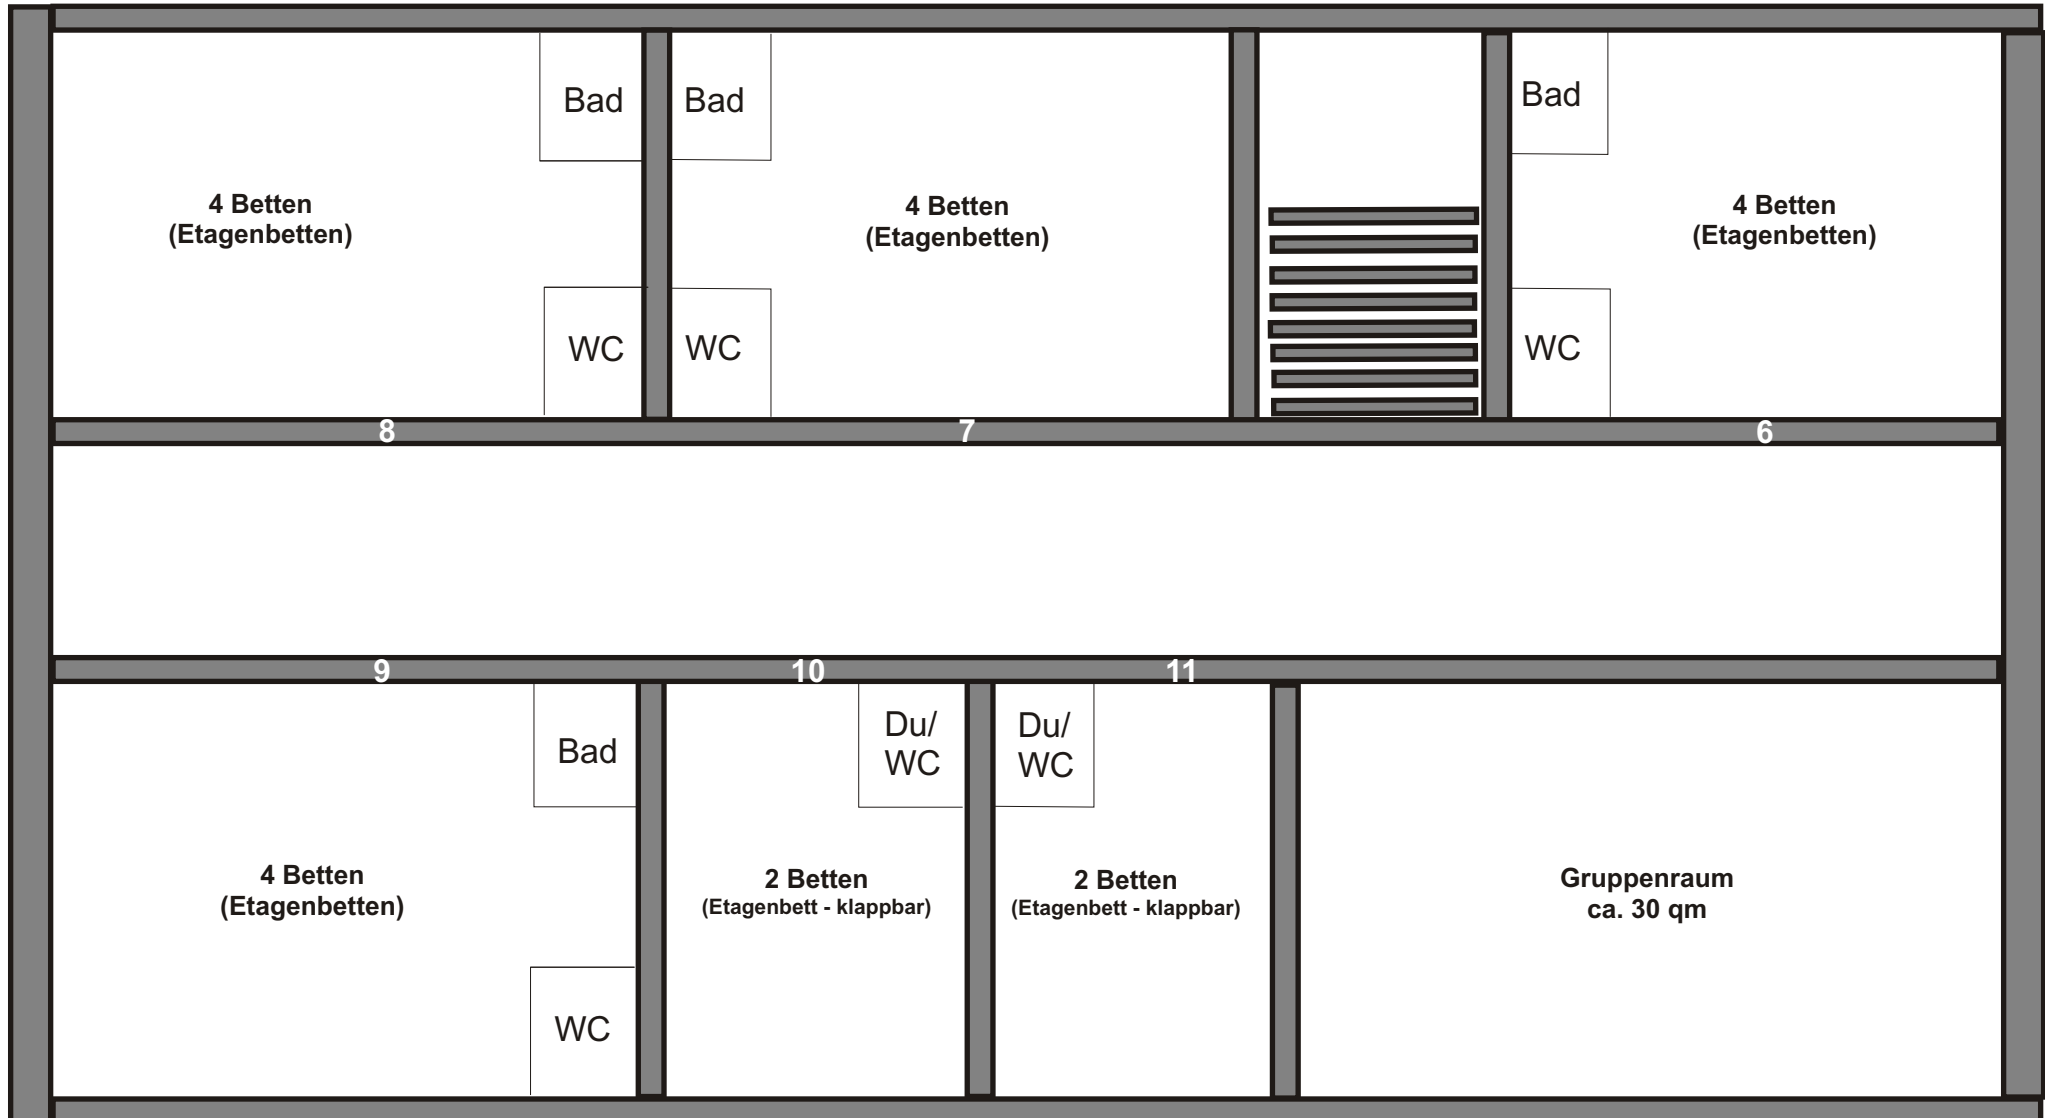

Waldhütte

obere Etage

gesamtes Haus: 32 Betten
eine Etage: 20 Betten