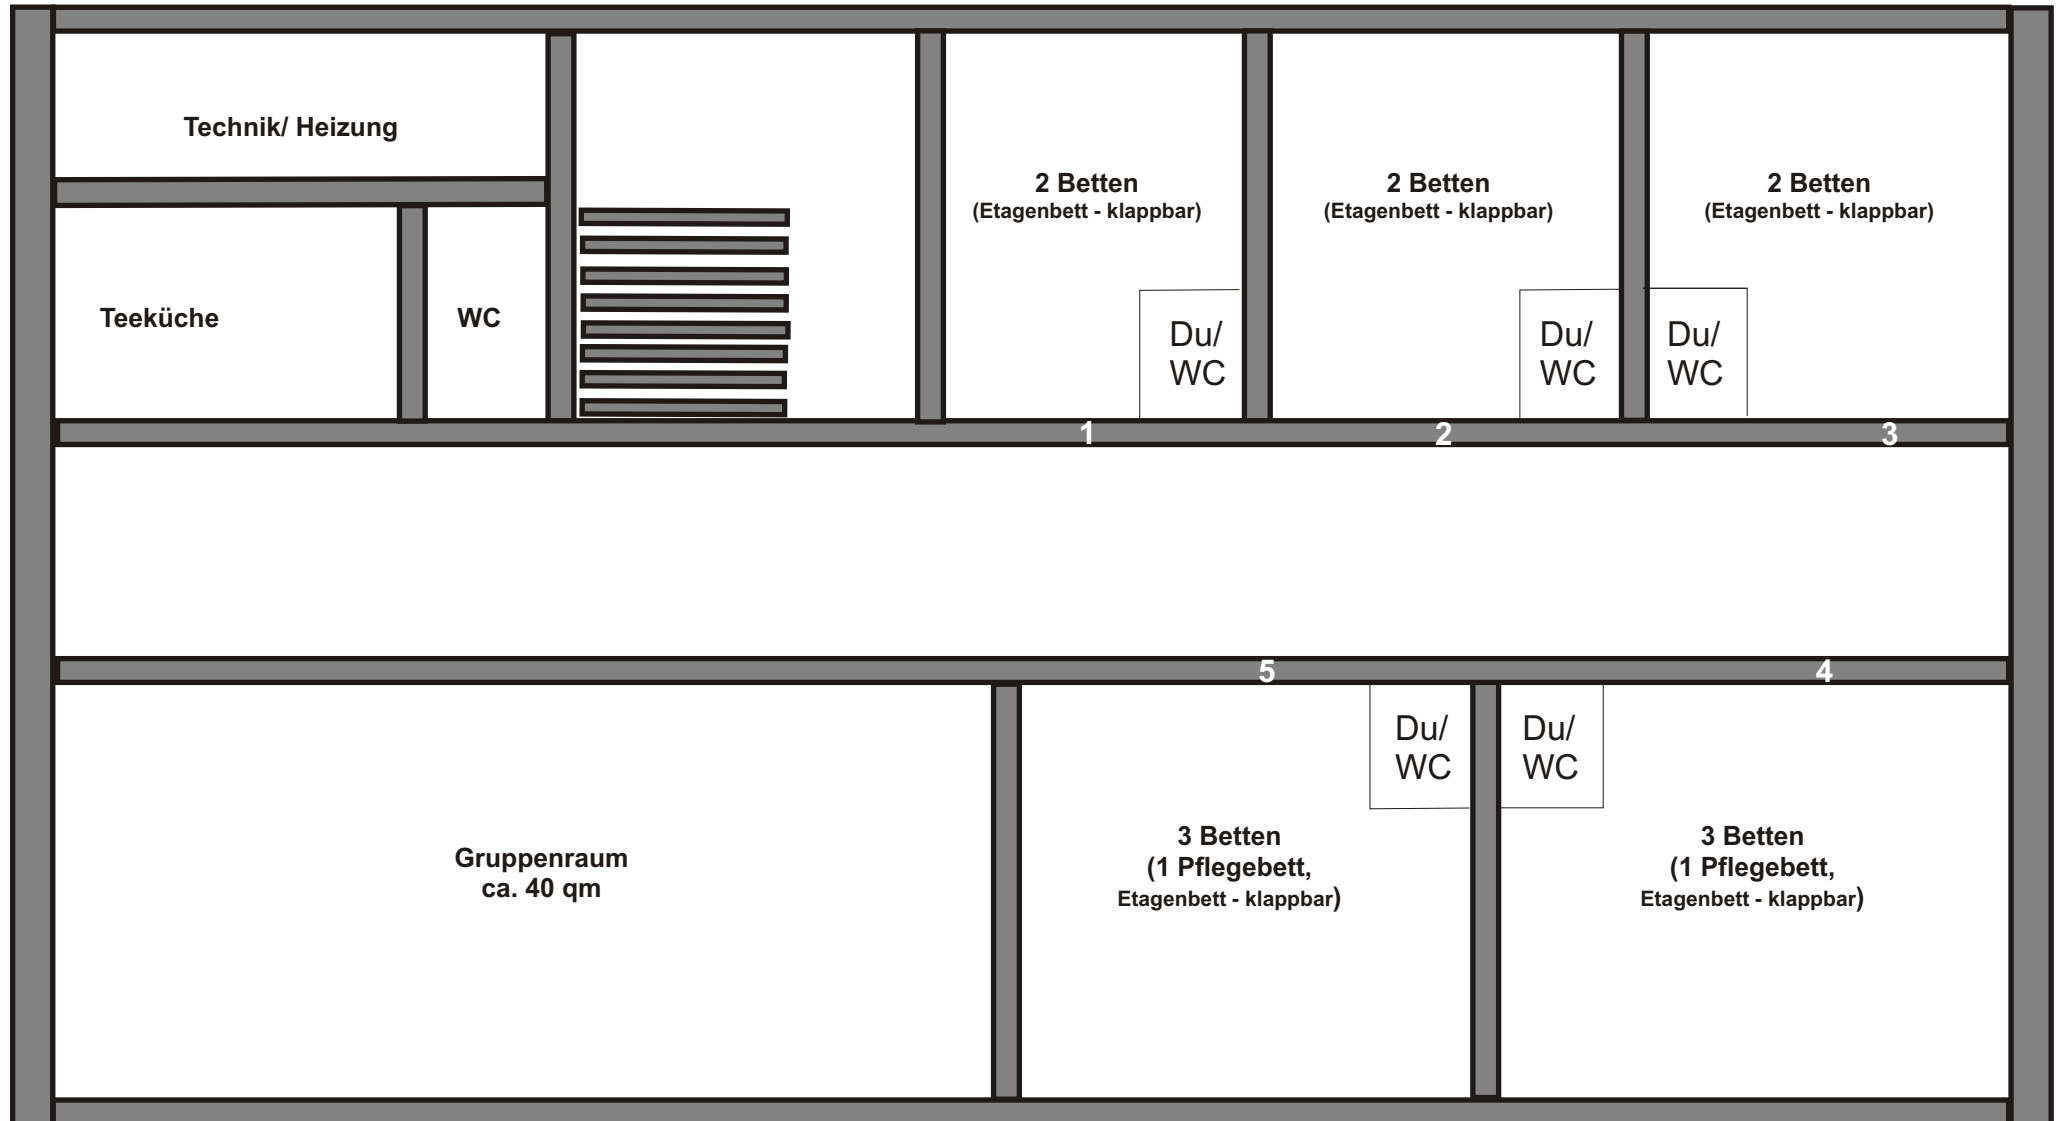

Fuchsbau

Untere Etage

gesamtes Haus: 32 Betten
eine Etage: 12 Betten