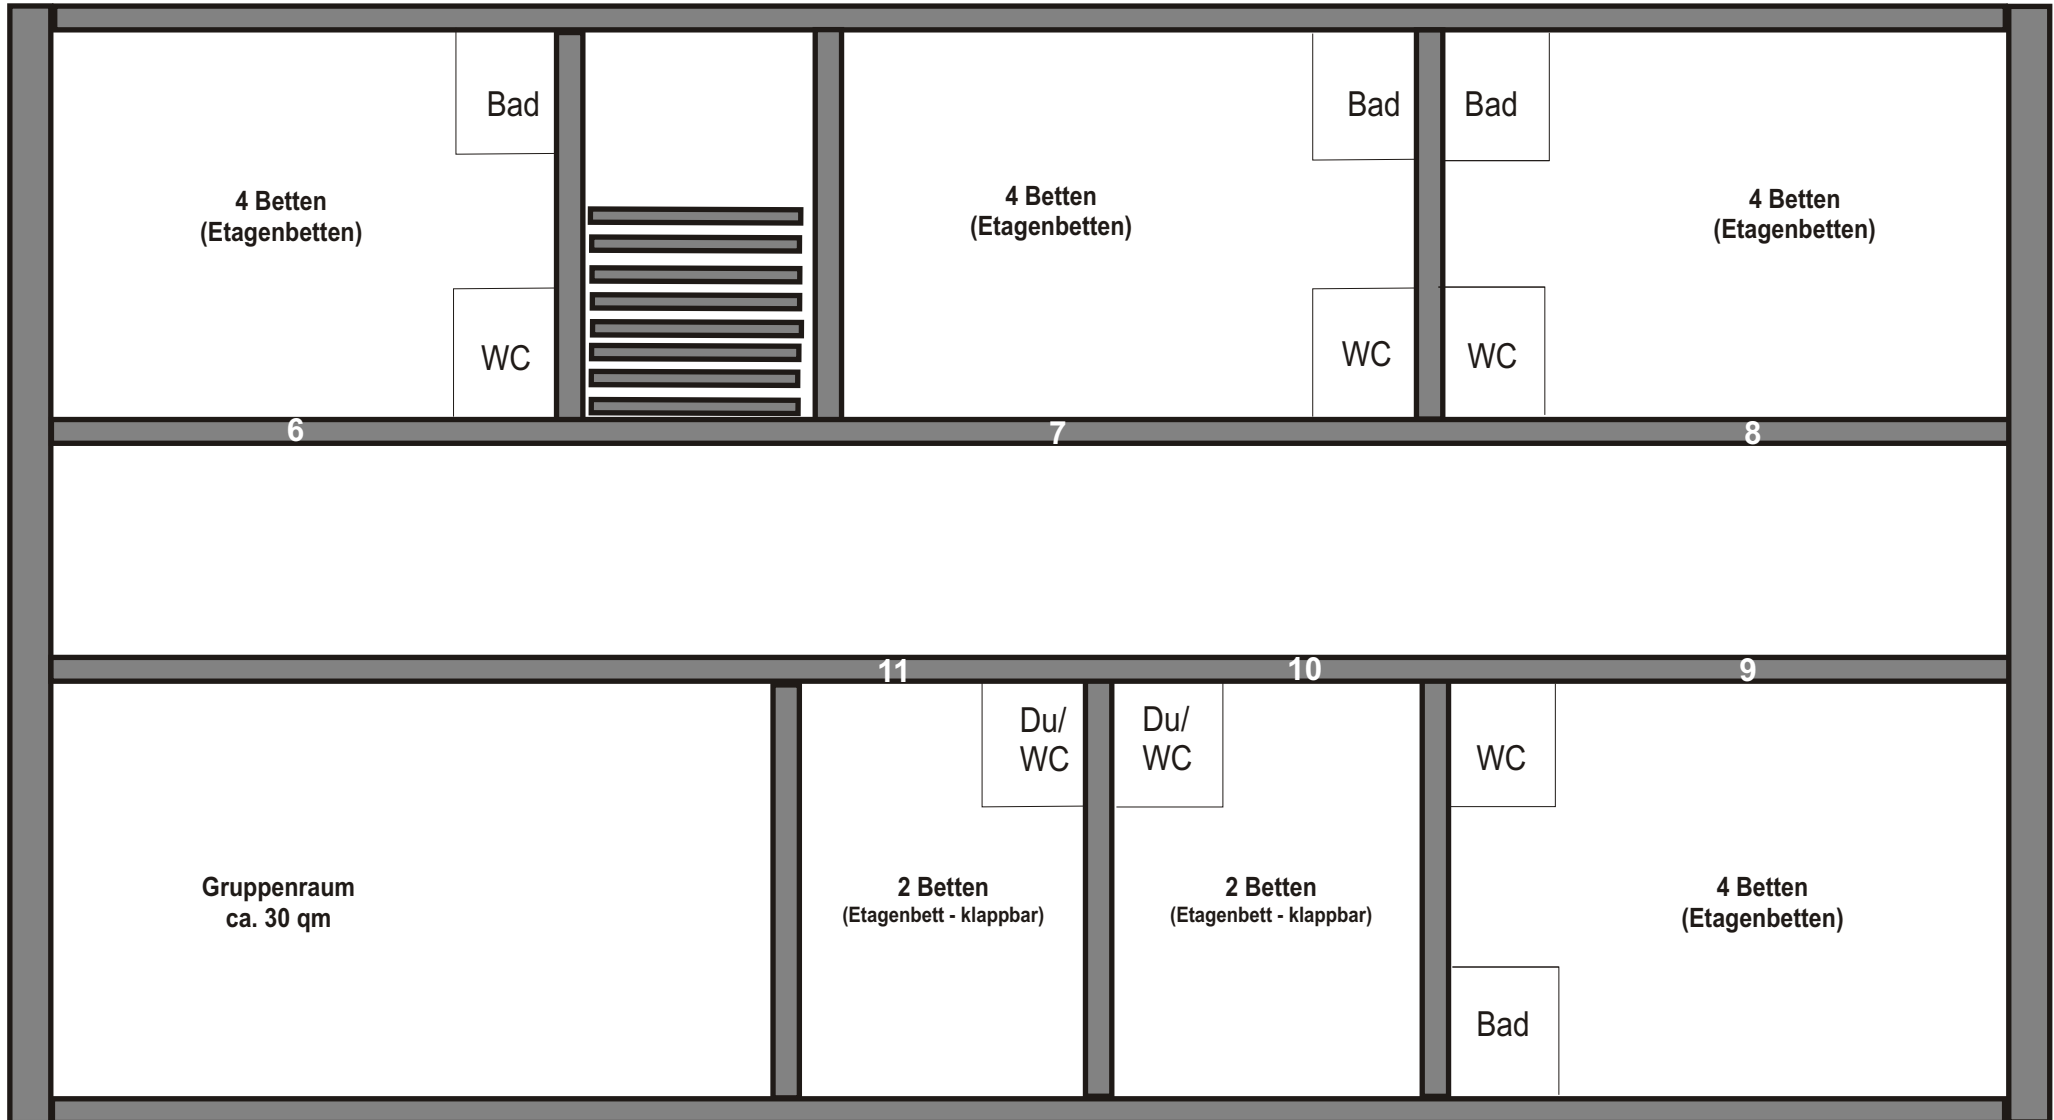

Fuchsbau

Obere Etage

gesamtes Haus: 32 Betten
eine Etage: 20 Betten