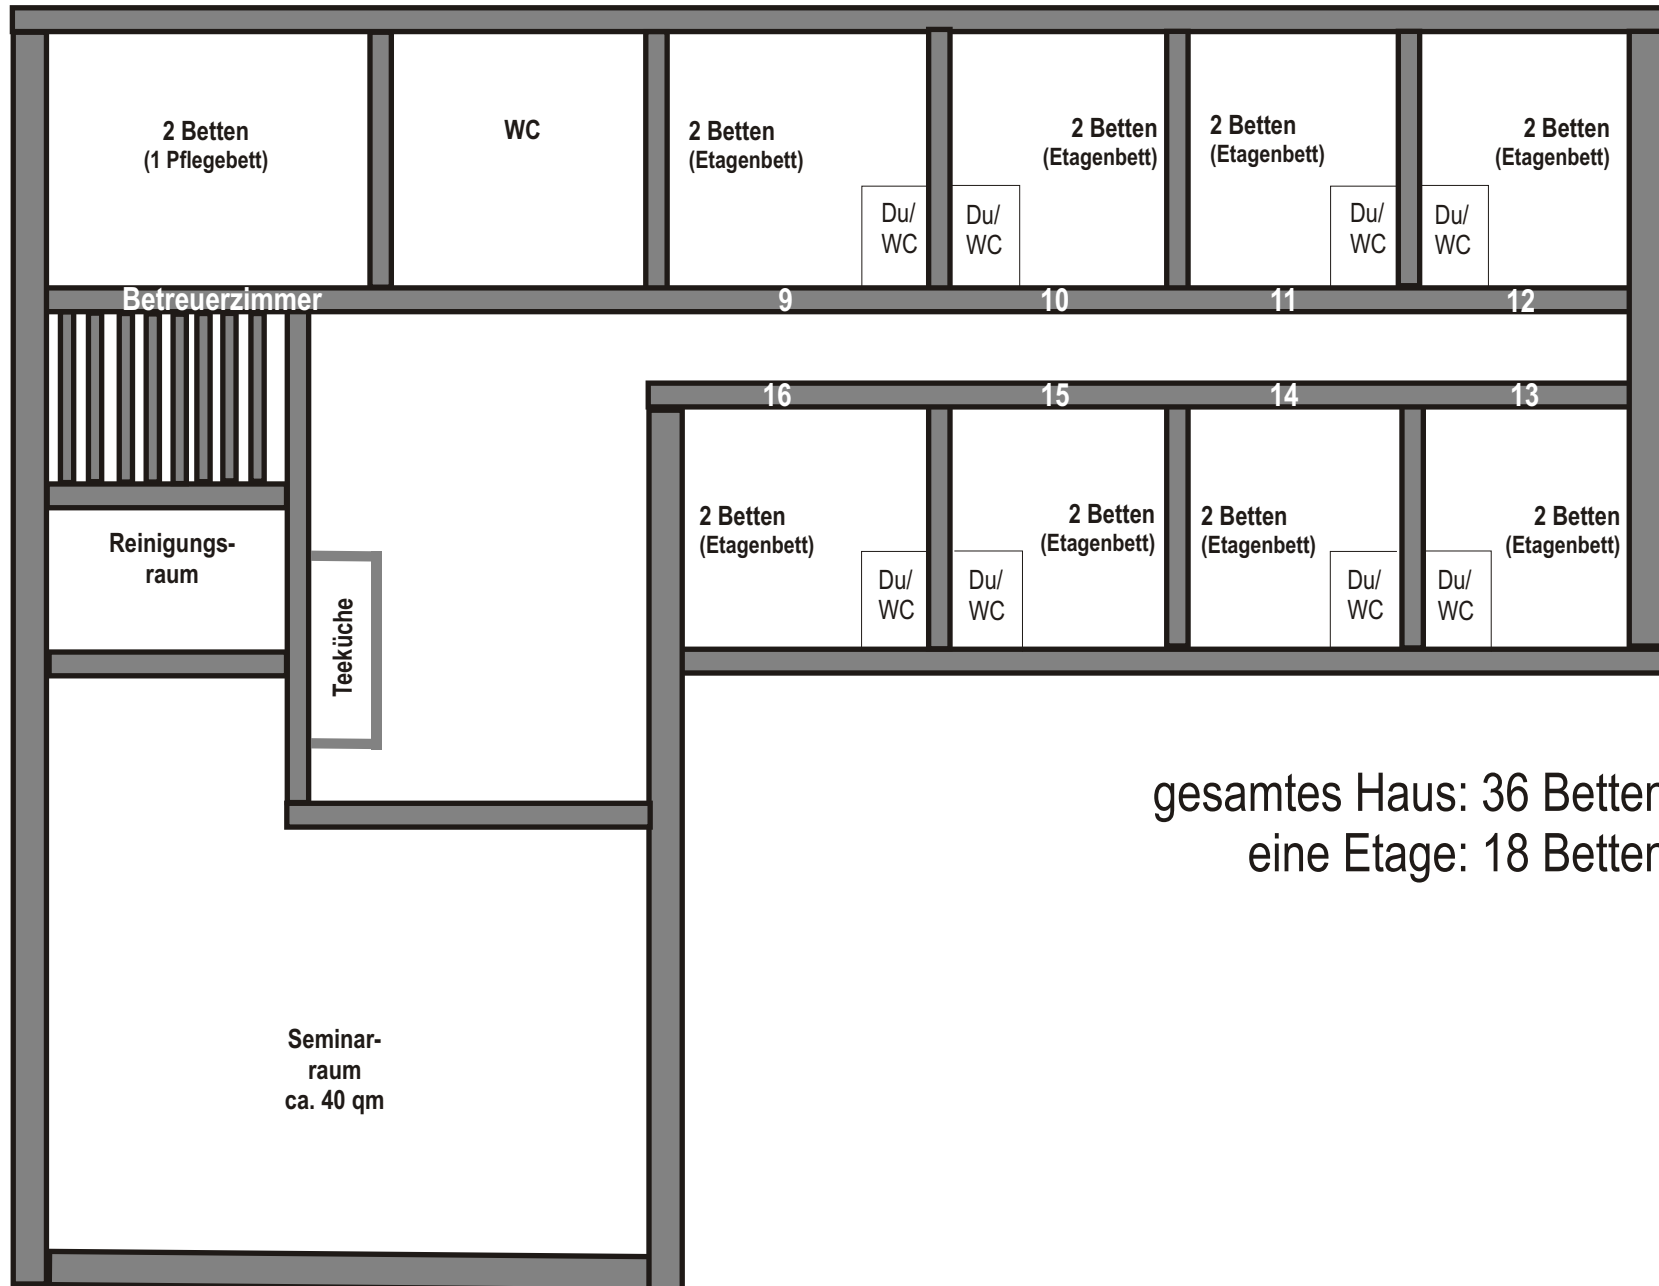

Haus der Stille

untere Etage

gesamtes Haus: 36 Betten
eine Etage: 18 Betten