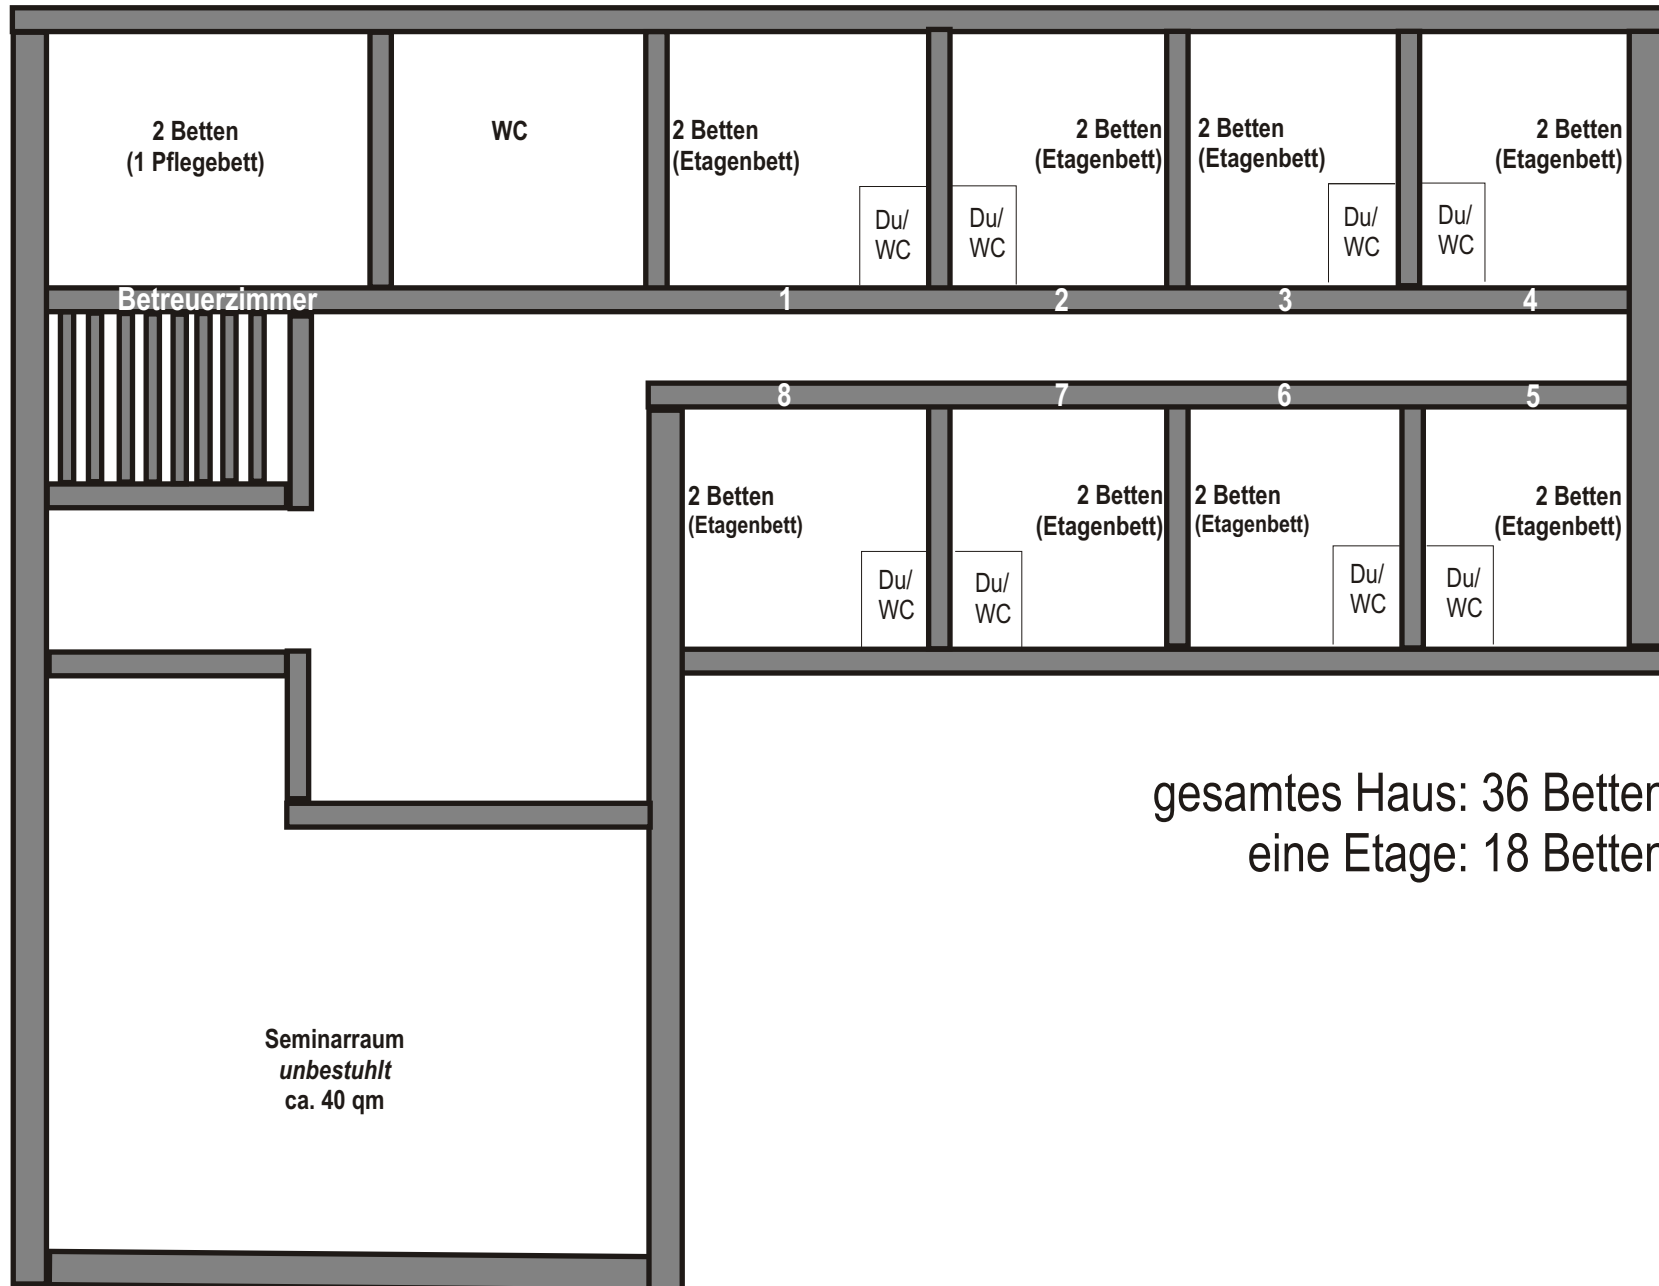

# Haus der Stille

## *obere Etage*

gesamtes Haus: 36 Betten  
eine Etage: 18 Betten