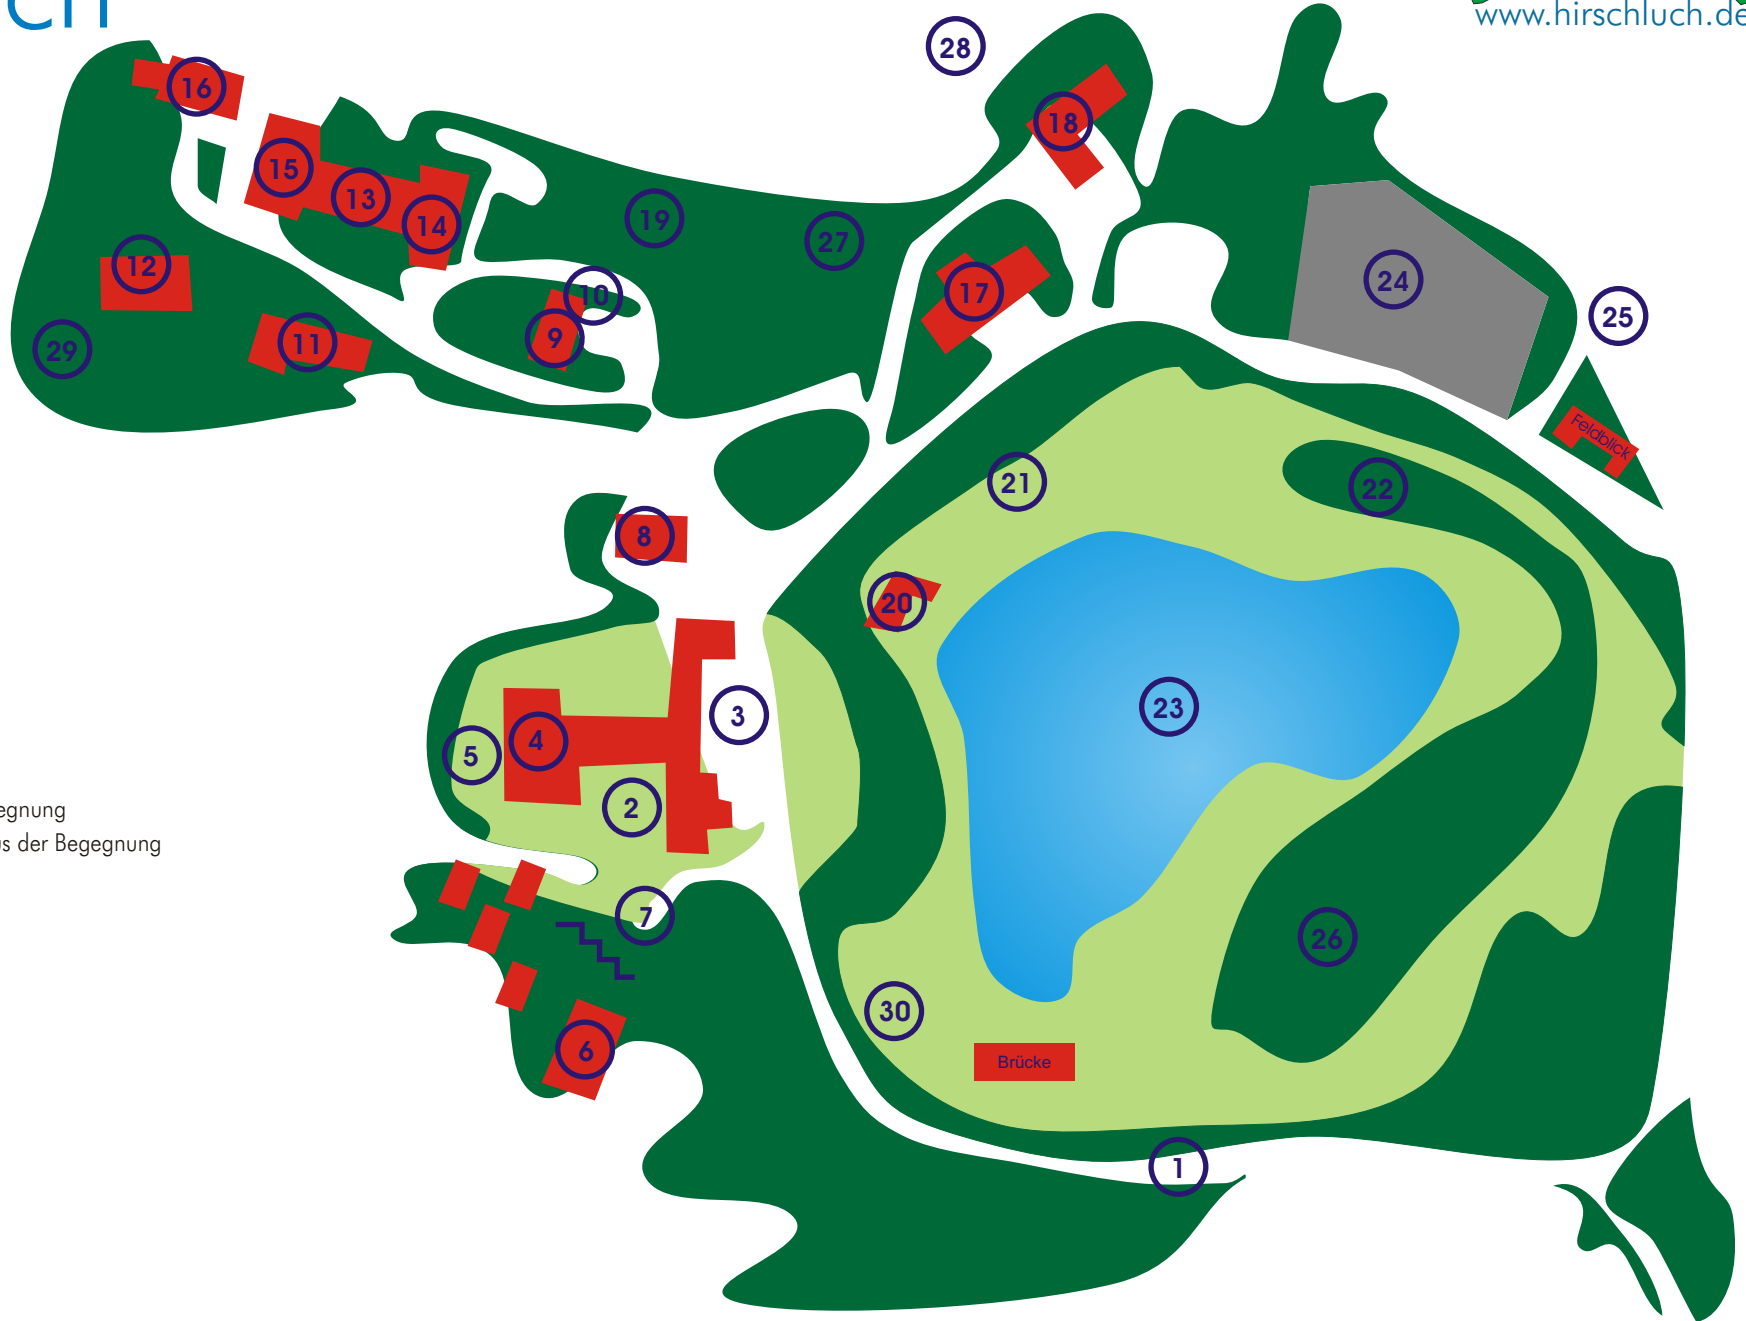

Hirschluch

- 1 Einfahrt nach Hirschluch
- 2 Müllsammelplatz
- 3 Kranzhaus
- 4 Speisesaal
- 5 Sonnenterrasse
- 6 Vogelbauer und 4 Holzhäuschen
- 7 Weg zur Binnendüne
- 8 Seminarhaus mit Wäscherei
- 9 Kapelle mit Spielekeller
- 10 Glockenturm
- 11 Waldhütte
- 12 Fuchsbau
- 13 Haus der Begegnung
- 14 Seminarraum „Saal“ im Haus der Begegnung
- 15 Seminarraum „Altes Heizhaus“ im Haus der Begegnung
- 16 Werkstatt
- 17 Güldene Sonne
- 18 Haus der Stille
- 19 Spielplatz
- 20 Weiherhaus
- 21 Grillhütten
- 22 Volleyball-, Fußballplatz
- 23 Weiher
- 24 Parkplatz
- 25 Weg zum Hirschluchkreuz
- 26 Tipi`s / Campingplatz
- 27 Barfußpfad
- 28 Erlebnispfad
- 29 Erlebnisparcours
- 30 Credoweg (Rundweg)